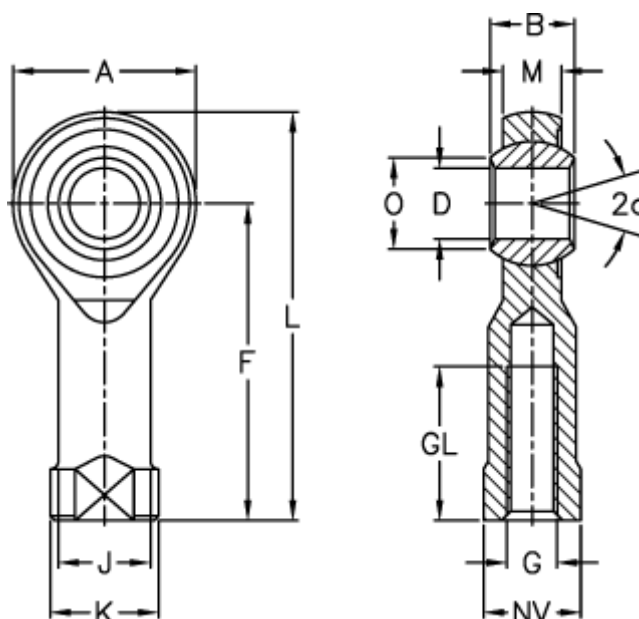

Varenummer: 03303012125  
 Beskrivelse: Fluro ledhoved GILO 12 12x1,25  
 Med venstregevind

## Mål

A	= 32	J	= 17.5	Vægt (
a (grader)	= 13	K	= 22	
B	= 16	L	= 66	
D	= 12	M	= 12	
Dynamisk belastning C (kN)	= 8.5	NV	= 19	
F	= 50	O	= 15.4	
G	= M12x1,25	Statisk belastning C0 (kN)	= 35	
GL	= 22	Tilladelige o/min	= Ikke velegnet til rotation	